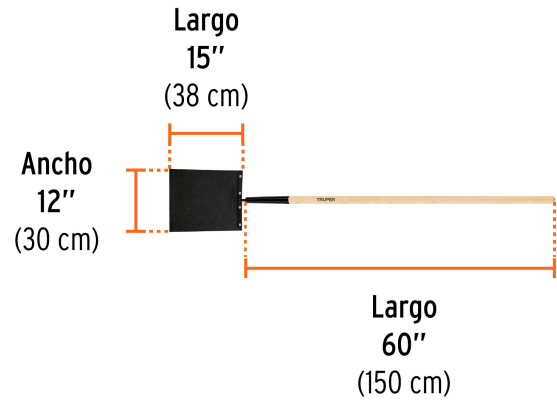

Imágenes complementarias

Para golpear llamas hasta 60 cm de alto