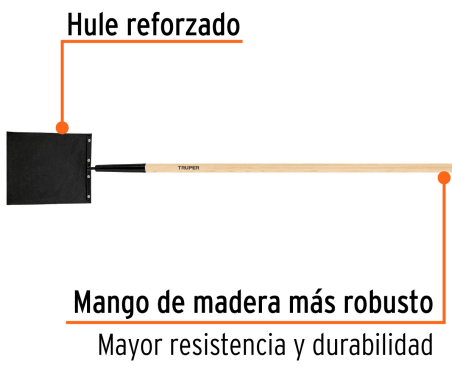

Imágenes complementarias

Para golpear llamas hasta 60 cm de alto