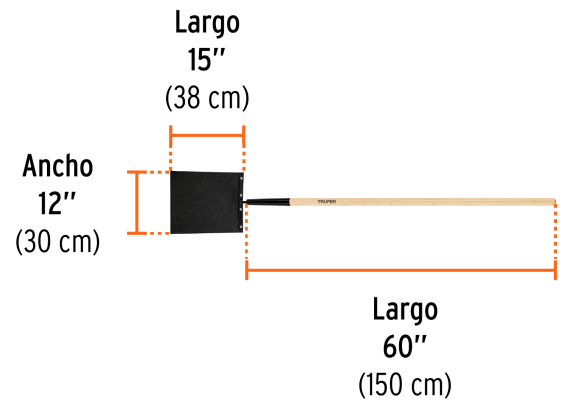

TRUPER

CÓDIGO: 17890 CLAVE: BA-FU

Bate fuego con mango de madera de 60", TRUPER

- Hoja de hule reforzado
- Mango de madera
- Para sofocar el fuego en pastos y malezas bajas

Para golpear
llamas hasta
60 cm de alto

Certificaciones y garantías

- Garantizado contra defectos de fabricación o mano de obra. La garantía se puede hacer válida con cualquier distribuidor de TRUPER

Especificaciones

Largo del mango	60" (150 cm)
Dimensiones de la hoja	12" x 15" (30 cm x 38 cm)
Empaque individual	Atado
Pallet	60
Inner	6

País de origen

Fabricado en México bajo las estrictas especificaciones de GRUPO TRUPER

Imágenes complementarias

Para golpear llamas hasta 60 cm de alto