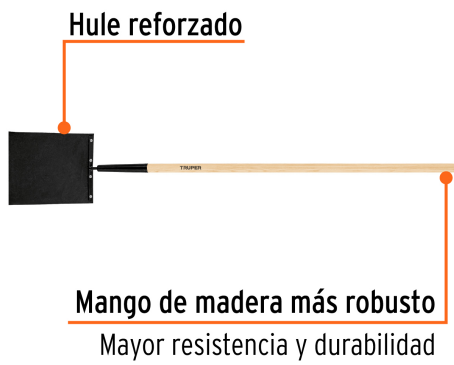

Imágenes complementarias

Para golpear llamas hasta 60 cm de alto